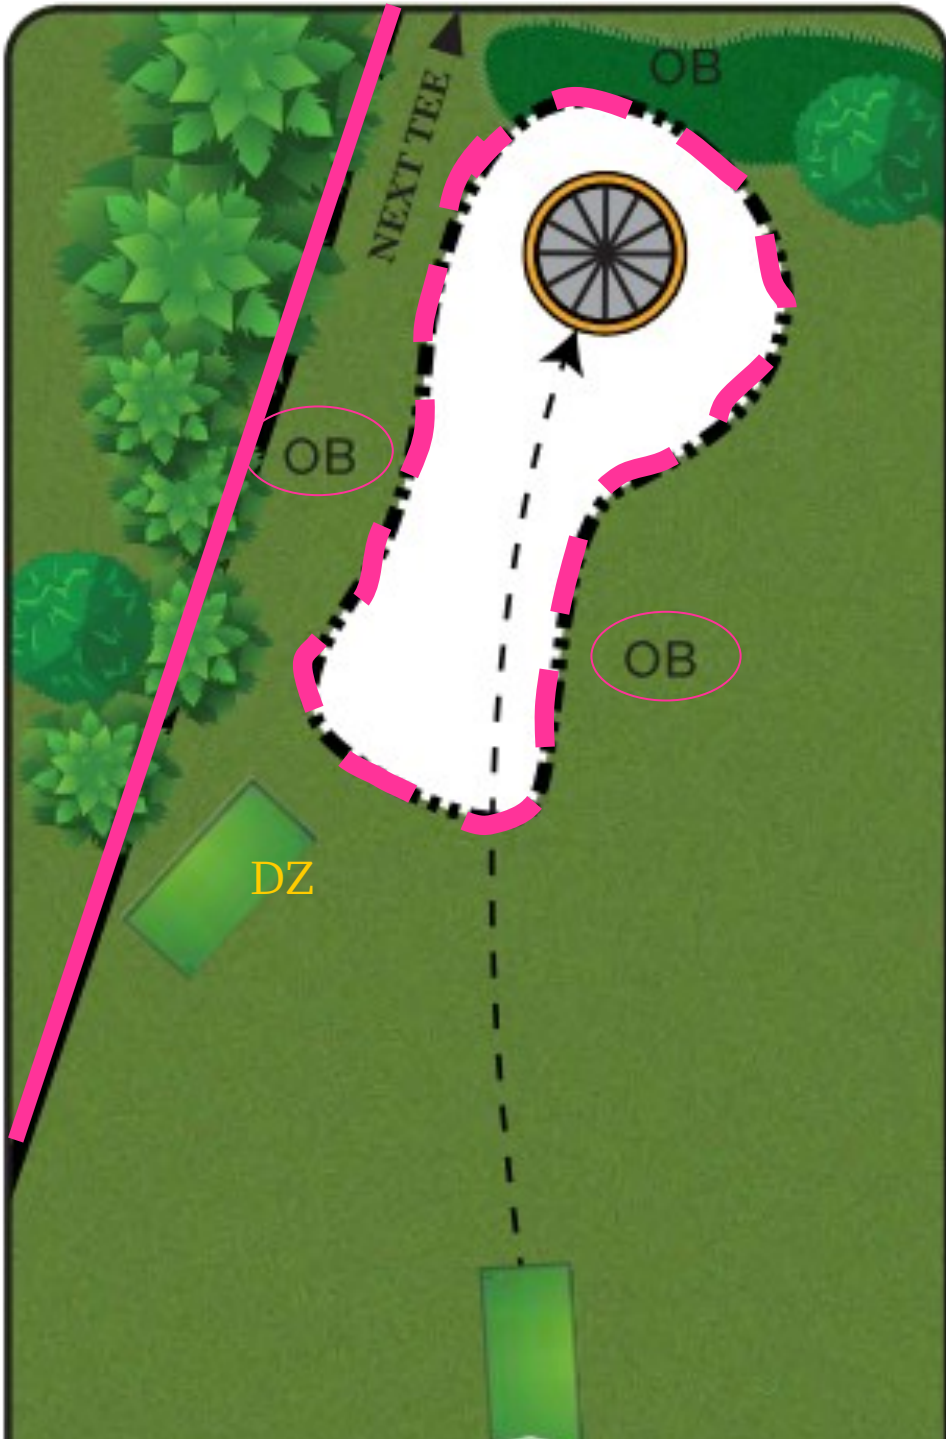

# 2

Par 3

66 m

! 2eme lancer depuis le tee court avec 1 point de pénalité si le disque ne reste pas dans l'île au premier lancer.

Challenge  
Féminin

EFF  
PDGA

# Grandes Côtes

#3

Par 3

91 m

! Attention, OB sur la gauche du fairway ; au delà du grillage !

Challenge  
Féminin

FFF

PGA