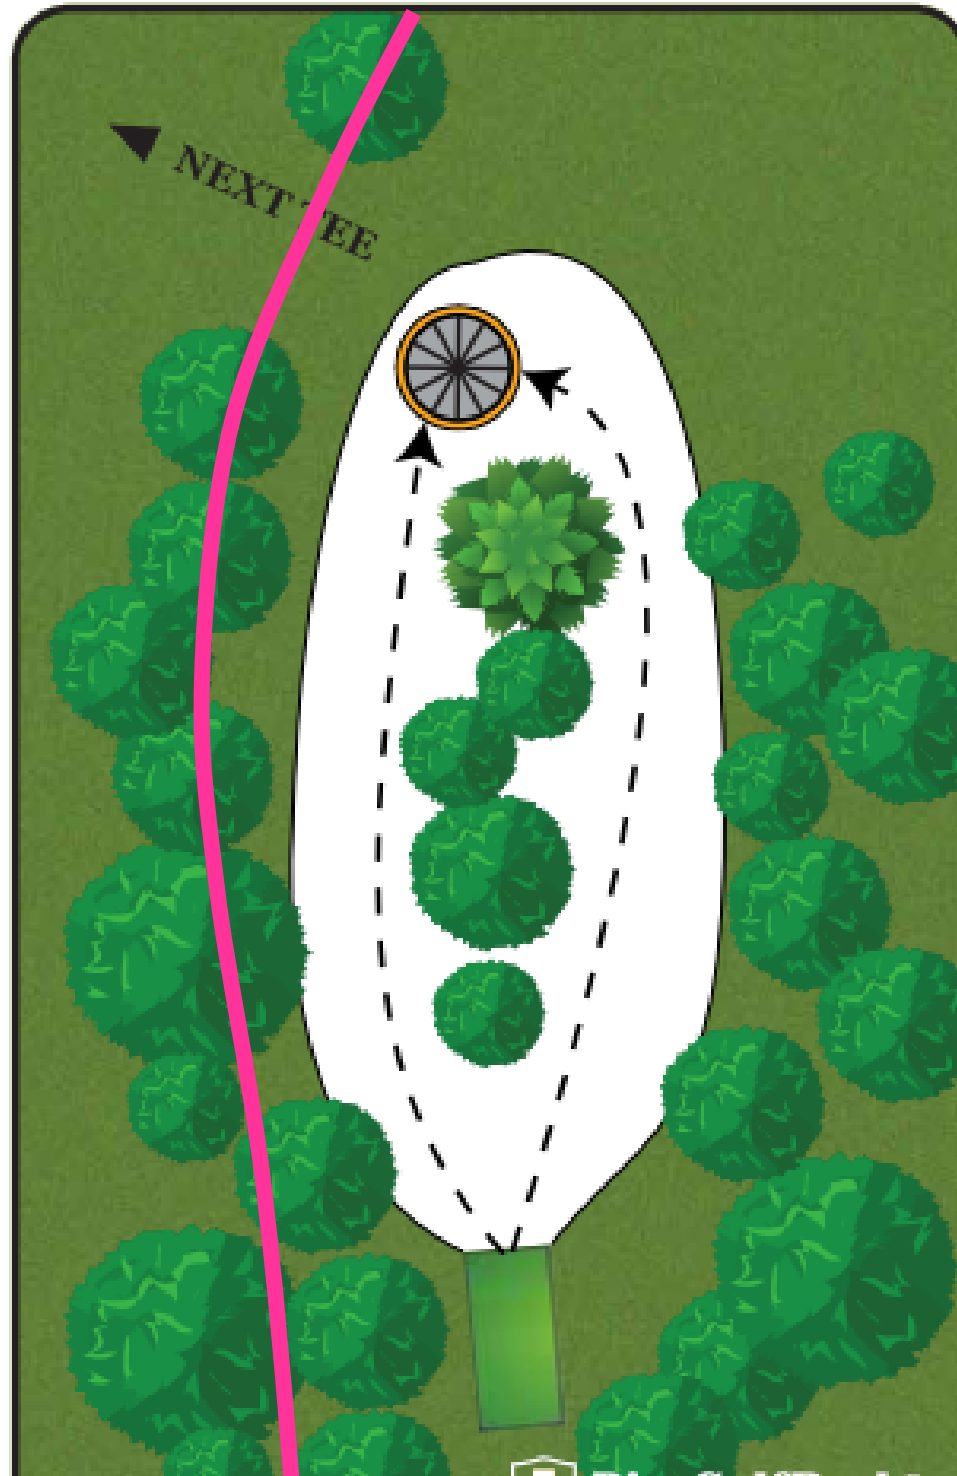

# Grandes Cotes

#14

Par 3

51 m

**!RAS**

#15

Par 3

50 m

! Spotter

Challenge  
Féminin

FFF

PGA

OB

#16

Par 3

75 m