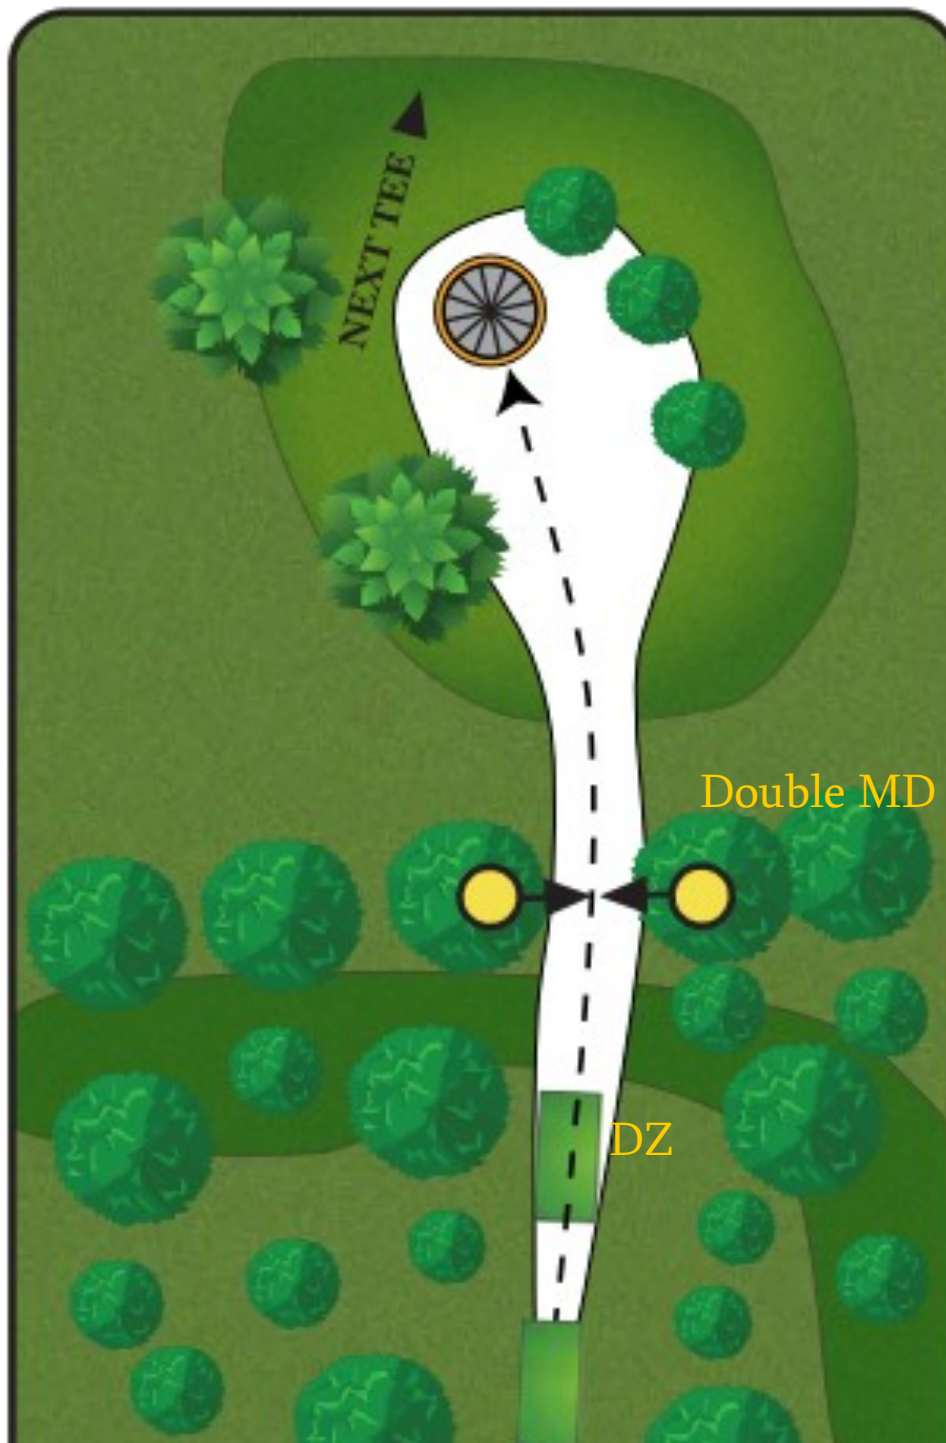

# Grandes Côtes

#17

Par 4

72 m

! Spotter

Challenge  
Féminin

EFF

PDGA

# Grandes Cotes

#18

Par 4

160 m

! Spotter