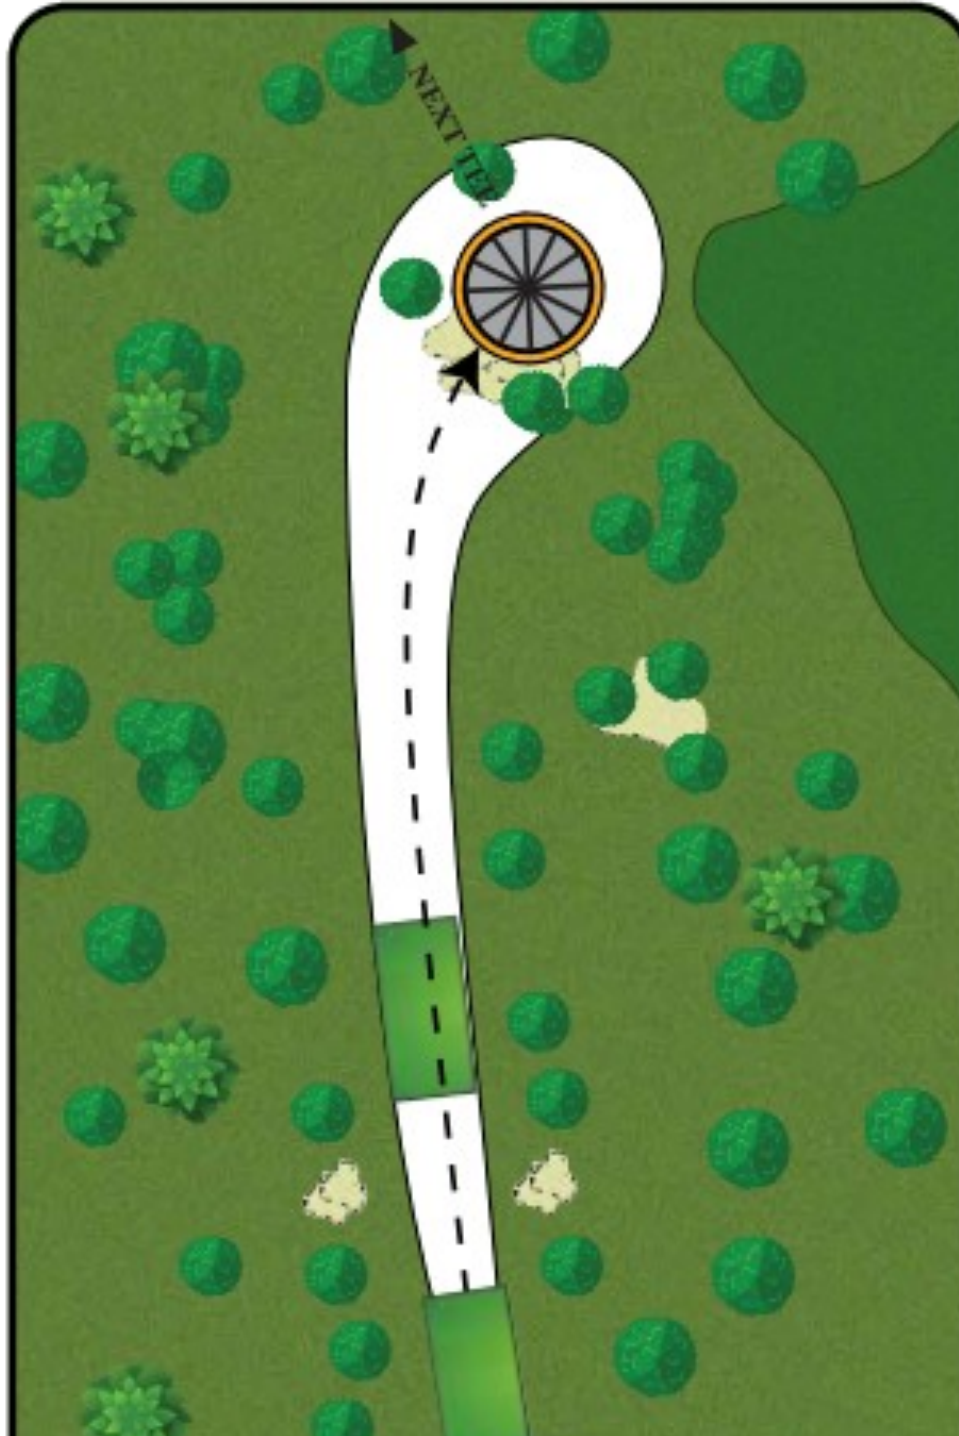

# Grandes Cotes

#5

Par 3

55 m

! Spotter

Challenge  
Féminin

FFF

PIGA